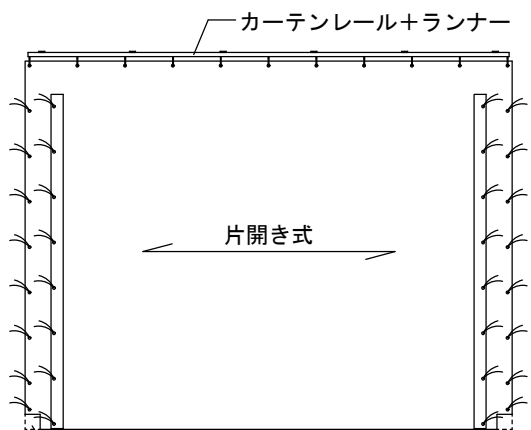

水平タイプ (屋内用)

水平タイプ標準テント：糸入り透明

(SC-3500 0.35t 耐寒・防炎・抗菌・帯電防止)

417
3033
2533
2033

間口
2300・2800・3300・3800
4300・4800・5300・5800

(寸法は柱芯寸法です)

注) 有効開口は (間口-400mm×有効高さ-250mm) となります

前妻面：オープン or シートカーテン or 固定張りテント

後妻面：オープン or シートカーテン or 固定張りテント

キャスター 100φゴム車
 (全てストッパー付)
 全輪 自在輪

カーテン (オプション)

下部切欠き(キャスター接触防止)
 ※ 有効 H3000は有りません

固定張りテント (オプション)

下部切欠き(キャスター接触防止)
 ※ 有効 H3000は有りません

伸縮固定バー：差込み式・13φ L=1000 4本 標準装備

移動、縮み時転倒防止用、伸ばし時フレーム安定用
 組立時安定用