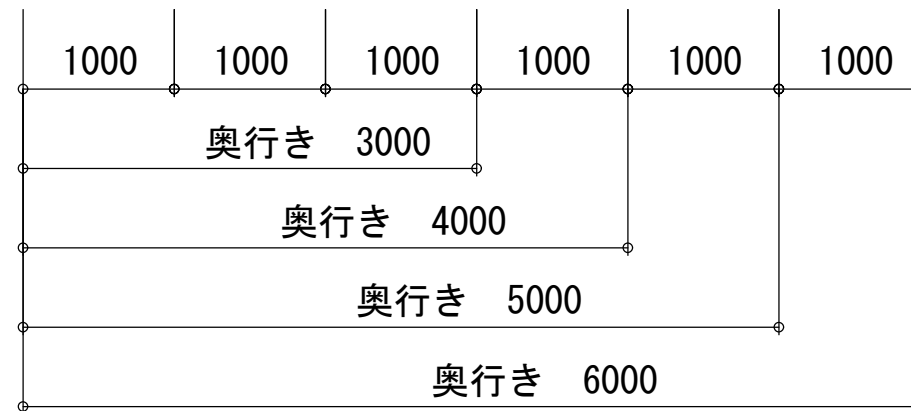

キャスター 100φゴム車
(全てストッパー付)
全輪 自在輪