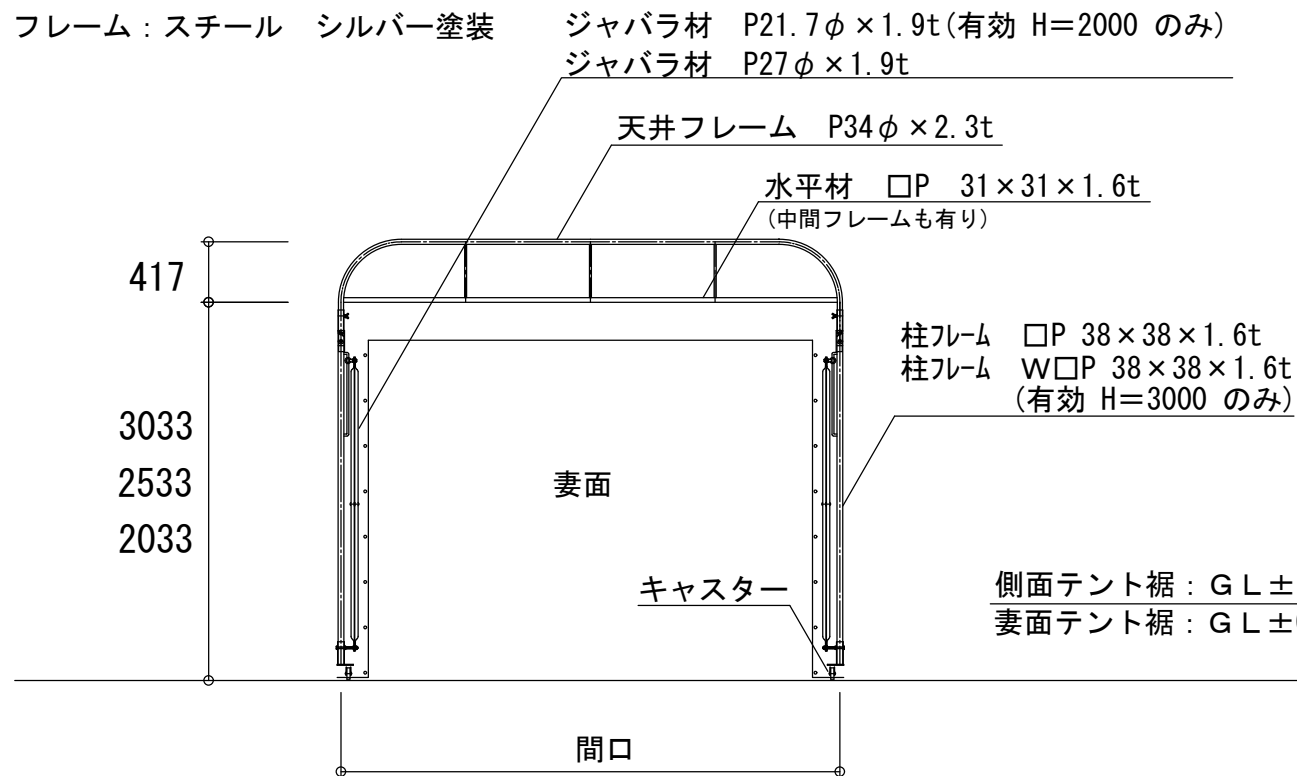

水平タイプ (屋内用)

水平タイプ標準テント：糸入り透明

(SC-3500 0.35t 耐寒・防炎・抗菌・帯電防止)

417
3033
2533
2033

間口
2300・2800・3300・3800
4300・4800・5300・5800

(寸法は柱芯寸法です)

注) 有効開口は (間口-400mm×有効高さ-250mm) となります

前妻面：オープン or シートカーテン or 固定張りテント

後妻面：オープン or シートカーテン or 固定張りテント

キャスター 100φゴム車
 (全てストッパー付)
 全輪 自在輪

カーテン (オプション)

下部切欠き(キャスター接触防止)
 ※ 有効 H3000は有りません

固定張りテント (オプション)

下部切欠き(キャスター接触防止)
 ※ 有効 H3000は有りません

伸縮固定バー：差込み式・13φ L=1000 4本 標準装備

移動、縮み時転倒防止用、伸ばし時フレーム安定用
 組立時安定用

オプション：固定スパン(1スパン L=1000 固定) × ヶ所

改訂記事	/	登録番号	総称	たためーるくん 参考図			
	/	尺度	1/50	図称			
株式会社 さくらコーポレーション				図番	総番	図番	作成日
					A 0 0 1	0 0 1	