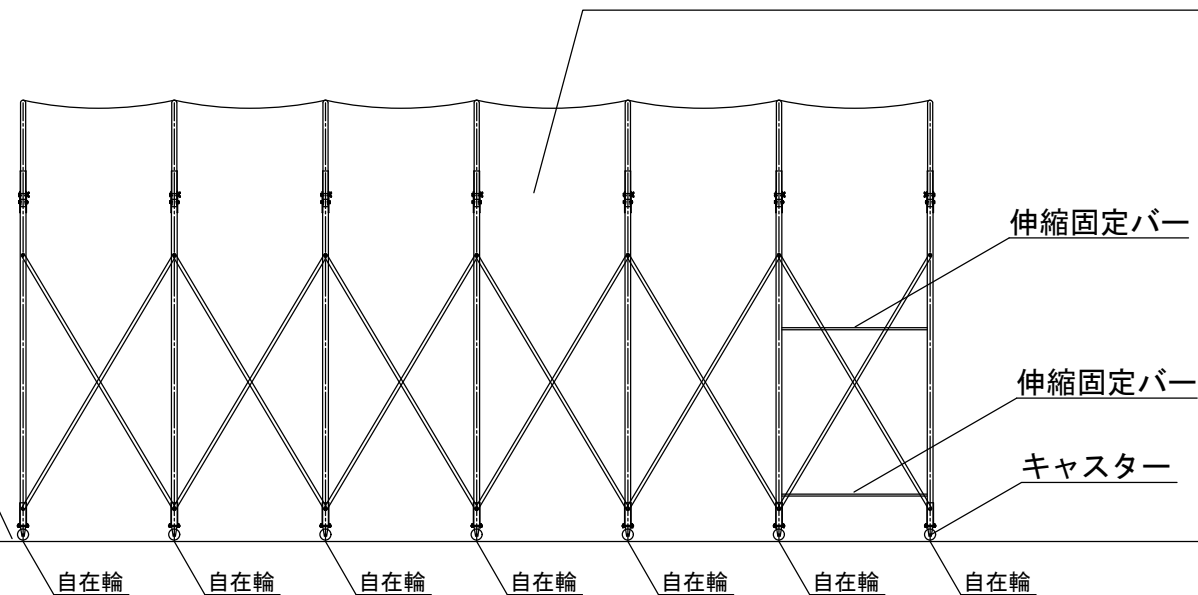

水平タイプ (屋内用)

水平タイプ標準テント：糸入り透明

(SC-3500 0.35t 耐寒・防炎・抗菌・帯電防止)

417
3033
2533
2033

間口
2300・2800・3300・3800
4300・4800・5300・5800

(寸法は柱芯寸法です)

注) 有効開口は (間口-400mm×有効高さ-250mm) となります

前妻面：オープン or シートカーテン or 固定張りテント

後妻面：オープン or シートカーテン or 固定張りテント

キャスター 100φゴム車
 (全てストッパー付)
 全輪 自在輪

カーテン (オプション)

下部切欠き(キャスター接触防止)
 ※ 有効 H3000は有りません

固定張りテント (オプション)

下部切欠き(キャスター接触防止)
 ※ 有効 H3000は有りません

伸縮固定バー：差込み式・13φ L=1000 4本 標準装備

移動、縮み時転倒防止用、伸ばし時フレーム安定用
 組立時安定用

オプション：固定スパン(1スパン L=1000 固定) × ヶ所

改訂記事	/	登録番号	総称	たためーるくん 参考図			
	/	尺度	1/50	図称			
株式会社 さくらコーポレーション				図番	総番	図番	作成日
					A 0 0 1	0 0 1	