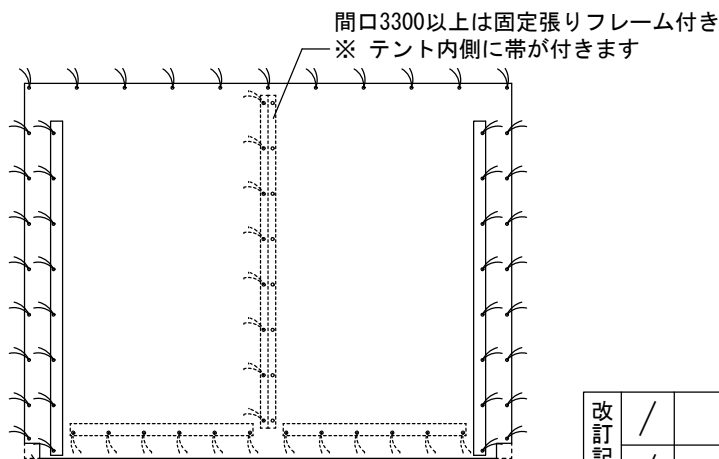

水平タイプ (屋内用)

水平タイプ標準テント：糸入り透明

(SC-3500 0.35t 耐寒・防炎・抗菌・帯電防止)

417
3033
2533
2033

間口
2300・2800・3300・3800
4300・4800・5300・5800

(寸法は柱芯寸法です)

注) 有効開口は (間口-400mm×有効高さ-250mm) となります

前妻面：オープン or シートカーテン or 固定張りテント

後妻面：オープン or シートカーテン or 固定張りテント

キャスター 100φゴム車
 (全てストッパー付)
 全輪 自在輪

カーテン (オプション)

下部切欠き(キャスター接触防止)
 ※ 有効 H3000は有りません

固定張りテント (オプション)

下部切欠き(キャスター接触防止)
 ※ 有効 H3000は有りません

伸縮固定バー：差込み式・13φ L=1000 4本 標準装備

移動、縮み時転倒防止用、伸ばし時フレーム安定用
 組立時安定用