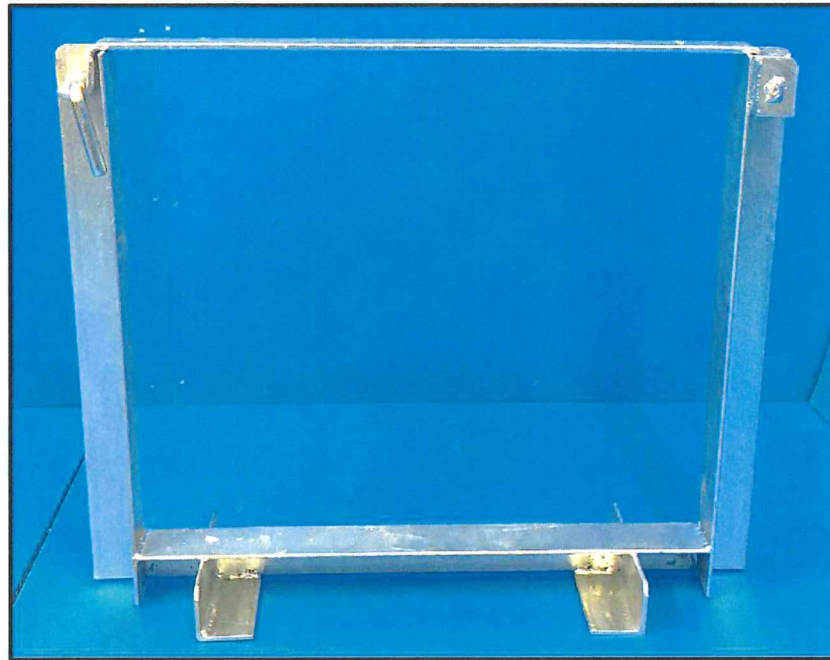

パイプフレーム

単管パイプの整理・保管・運搬に

100本用

50本用

簡単にロック可能！

- 錆に強い ドブメッキ！
- 単管の 整理・保管・運搬 に便利！
- フォークリフトの爪が入る構造！
- 2個1セットでどの長さも対応！
- 簡単にロック可能！
- バタ角・帯鉄が不要！

株式会社ヒムロ

大阪営業所
〒573-0005 大阪府枚方市池之宮4-1-16
TEL: **072-890-0055** FAX: 072-890-0066
大阪機材センター
〒573-0112 大阪府枚方市尊延寺825
姫路機材センター
〒671-1533 兵庫県揖保郡太子町竹広94-4