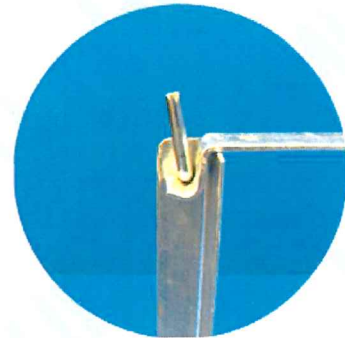

パイプフレーム

単管パイプの整理・保管・運搬に

100本用

50本用

簡単にロック可能！

- 錆に強い ドブメッキ！
- 単管の 整理・保管・運搬 に便利！
- フォークリフトの爪が入る構造！
- 2個1セットでどの長さも対応！
- 簡単にロック可能！
- バタ角・帯鉄が不要！

株式会社ヒムロ

大阪営業所
〒573-0005 大阪府枚方市池之宮4-1-16
TEL: **072-890-0055** FAX: 072-890-0066
大阪機材センター
〒573-0112 大阪府枚方市尊延寺825
姫路機材センター
〒671-1533 兵庫県揖保郡太子町竹広94-4