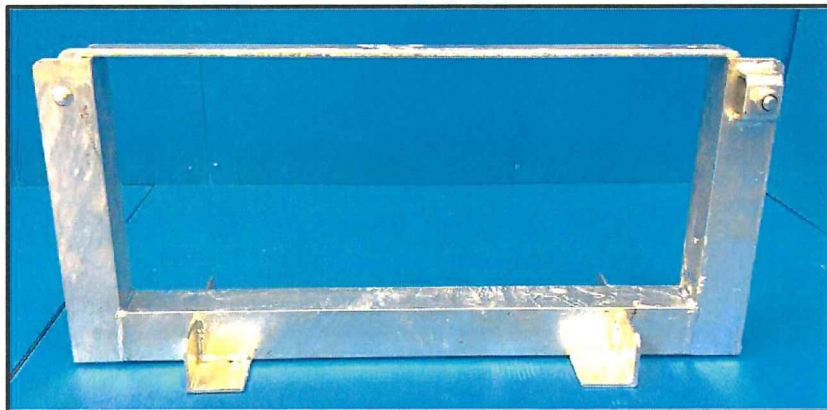

パイプフレーム

単管パイプの整理・保管・運搬に

100本用

50本用

簡単にロック可能！

- 錆に強い ドブメッキ！
- 単管の 整理・保管・運搬 に便利！
- フォークリフトの爪が入る構造！
- 2個1セットでどの長さも対応！
- 簡単にロック可能！
- バタ角・帯鉄が不要！

株式会社ヒムロ

大阪営業所
〒573-0005 大阪府枚方市池之宮4-1-16
TEL: **072-890-0055** FAX: 072-890-0066
大阪機材センター
〒573-0112 大阪府枚方市尊延寺825
姫路機材センター
〒671-1533 兵庫県揖保郡太子町竹広94-4