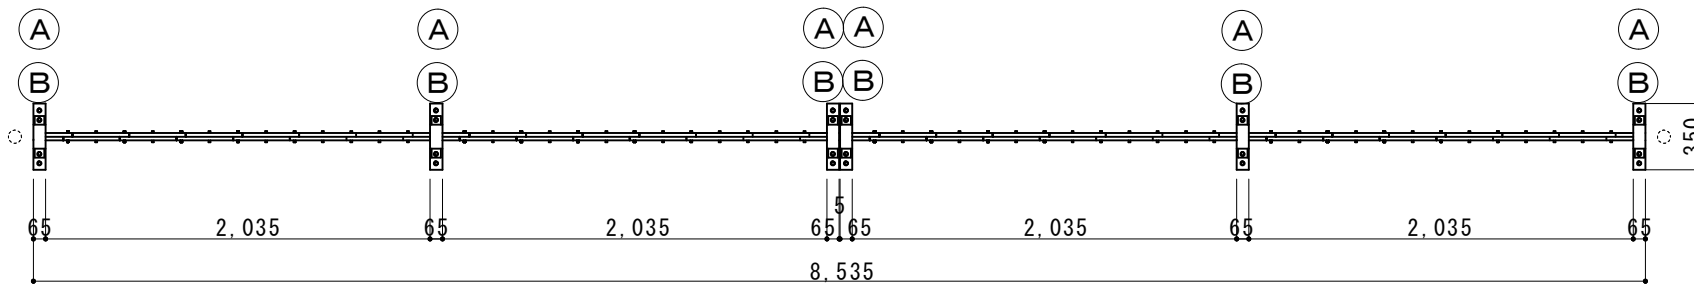

(注：落とし棒はオプション品となります)

縮尺	1/40	作図日
名称	アルミクロスゲート 両開き AKW-84-21	
ゲート工業 株式会社	作図者	