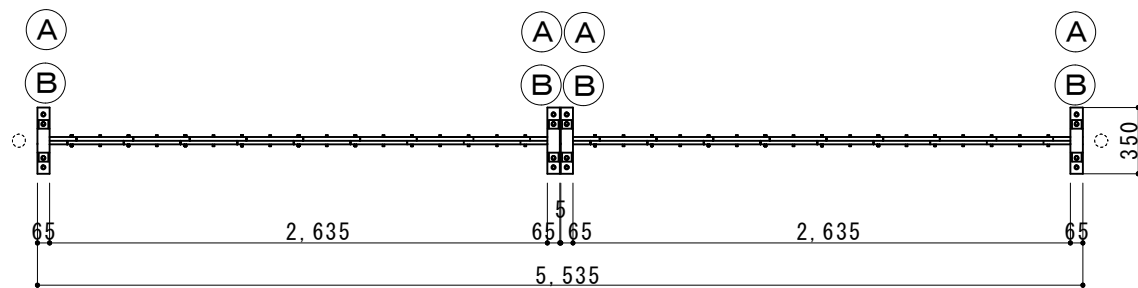

(注：落とし棒はオプション品となります)

縮尺	1/40	作図日	
名称	アルミクロスゲート 両開き AKW-54-27		
ゲート工業 株式会社	作図者		