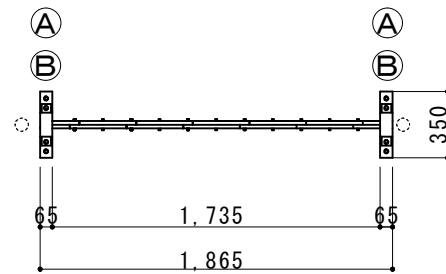

(注：落とし棒はオプション品となります)

縮尺	1/40	作図日	
名称	アルミクロスゲート 片開き AKS-18-0		
ゲート工業 株式会社	作図者		