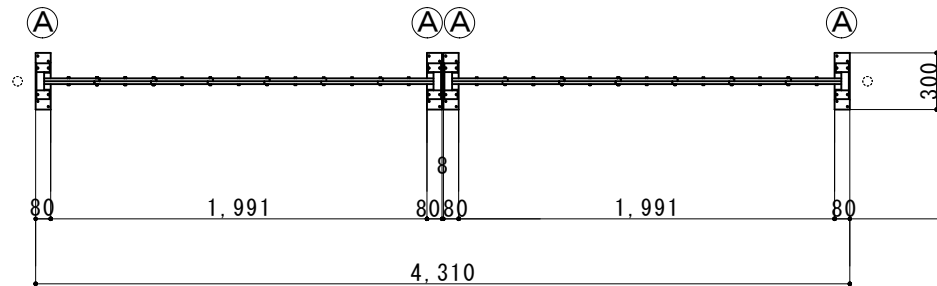

(注：落とし棒はオプション品となります)

縮尺	1/40	作図日	
名称	アルミクロスゲート 両開き 15AYW-42-21		
ゲート工業 株式会社			作図者