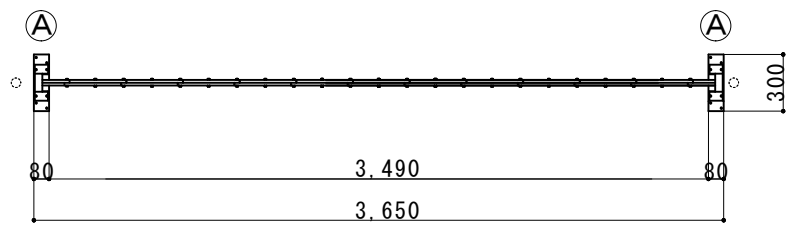

(注：落とし棒はオプション品となります)

| | | | |
|------------|--------------------------|-----|-----|
| 縮尺 | 1/40 | 作図日 | |
| 名称 | アルミクロスゲート 片開き 15AYS-36-0 | | |
| ゲート工業 株式会社 | | | 作図者 |