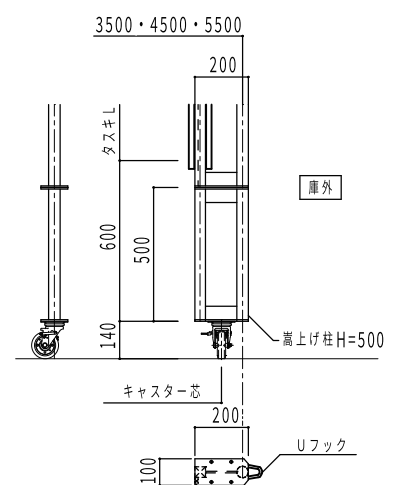

- 出荷製品の仮置き場
- サイズ：5.5m × 6m × 2.8m

選べるサイズは24サイズ！

高さ2800の場合は納品時に運搬スタッフによるジョイント材の組付を行います。

《H2300タイプ》

間口	奥行	高さ	本体重量kg
3500 有効(3098)	3040	2602 有効(2100)	295
	4040		355
	5040		395
	6040		445
4500 有効(4098)	3040	2678 有効(2100)	310
	4040		370
	5040		410
	6040		465
5500 有効(5098)	3040	2753 有効(2100)	380
	4040		465
	5040		520
	6040		595

《H2800タイプ》

間口	奥行	高さ	本体重量kg
3500 有効(3098)	3040	3103 有効(2600)	320
	4040		410
	5040		460
	6040		540
4500 有効(4098)	3040	3178 有効(2600)	340
	4040		425
	5040		465
	6040		555
5500 有効(5098)	3040	3253 有効(2600)	405
	4040		520
	5040		585
	6040		696