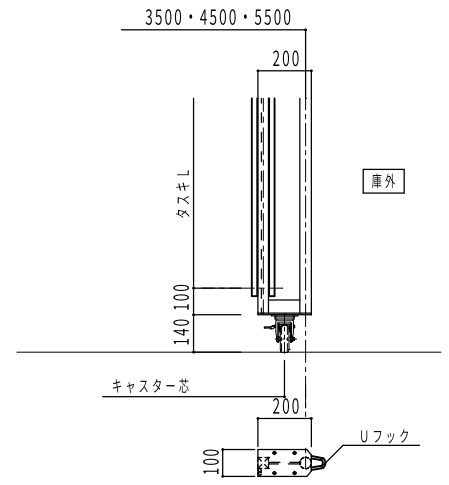

カーテン用糸入り透明

糸入り透明

防炎認定品とは?

財団法人日本防災協会により認定を受けた商品です。防炎加工をしているので着火しても燃え広がることはありません。

さまざまな用途で大活躍!

- 建物の改修工事の為、収納物の仮置き場として使用
- サイズ：5.5m × 6m × 2.8m

- 製品の仮置き場
- サイズ：5.5m × 6m × 2.8m

- 鉄骨塗装用
- サイズ：4.5m × 6m × 2.8m

- 出荷製品の仮置き場
- サイズ：5.5m × 6m × 2.8m

選べるサイズは24サイズ！

高さ2800の場合は納品時に運搬スタッフによるジョイント材の組付を行います。

《H2300タイプ》

間口	奥行	高さ	本体重量kg
3500 有効(3098)	3040	2602 有効(2100)	295
	4040		355
	5040		395
	6040		445
4500 有効(4098)	3040	2678 有効(2100)	310
	4040		370
	5040		410
	6040		465
5500 有効(5098)	3040	2753 有効(2100)	380
	4040		465
	5040		520
	6040		595

《H2800タイプ》

間口	奥行	高さ	本体重量kg
3500 有効(3098)	3040	3103 有効(2600)	320
	4040		410
	5040		460
	6040		540
4500 有効(4098)	3040	3178 有効(2600)	340
	4040		425
	5040		465
	6040		555
5500 有効(5098)	3040	3253 有効(2600)	405
	4040		520
	5040		585
	6040		696