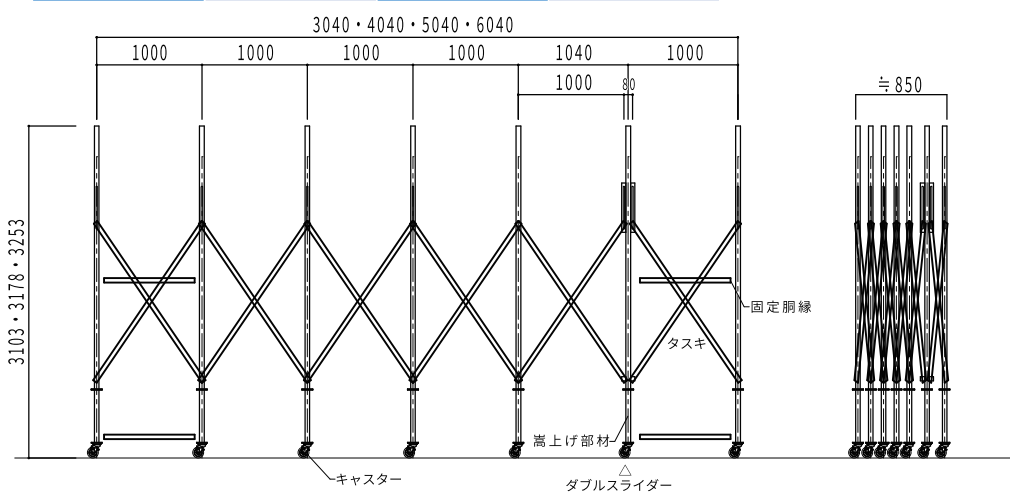

カーテン用糸入り透明

糸入り透明

防炎認定品とは?

財団法人日本防災協会により認定を受けた商品です。防炎加工をしているので着火しても燃え広がることはありません。

さまざまな用途で大活躍!

- 建物の改修工事の為、収納物の仮置き場として使用
- サイズ：5.5m × 6m × 2.8m

- 製品の仮置き場
- サイズ：5.5m × 6m × 2.8m

- 鉄骨塗装用
- サイズ：4.5m × 6m × 2.8m

- 出荷製品の仮置き場
- サイズ：5.5m × 6m × 2.8m

選べるサイズは24サイズ！

高さ2800の場合は納品時に運搬スタッフによるジョイント材の組付を行います。

《H2300タイプ》

間口	奥行	高さ	本体重量kg
3500 有効(3098)	3040	2602 有効(2100)	295
	4040		355
	5040		395
	6040		445
4500 有効(4098)	3040	2678 有効(2100)	310
	4040		370
	5040		410
	6040		465
5500 有効(5098)	3040	2753 有効(2100)	380
	4040		465
	5040		520
	6040		595

《H2800タイプ》

間口	奥行	高さ	本体重量kg
3500 有効(3098)	3040	3103 有効(2600)	320
	4040		410
	5040		460
	6040		540
4500 有効(4098)	3040	3178 有効(2600)	340
	4040		425
	5040		465
	6040		555
5500 有効(5098)	3040	3253 有効(2600)	405
	4040		520
	5040		585
	6040		696