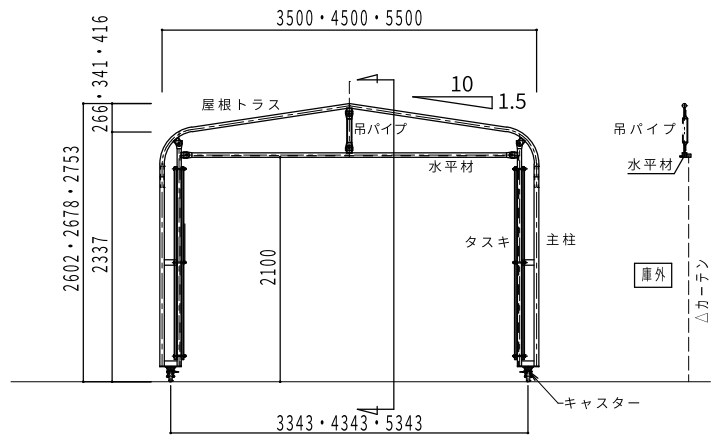

カーテン用糸入り透明

糸入り透明

防炎認定品とは?

財団法人日本防災協会により認定を受けた商品です。防炎加工をしているので着火しても燃え広がることはありません。

さまざまな用途で大活躍!

- 建物の改修工事の為、収納物の仮置き場として使用
- サイズ：5.5m × 6m × 2.8m

- 製品の仮置き場
- サイズ：5.5m × 6m × 2.8m

- 鉄骨塗装用
- サイズ：4.5m × 6m × 2.8m

- 出荷製品の仮置き場
- サイズ：5.5m × 6m × 2.8m

選べるサイズは24サイズ！

高さ2800の場合は納品時に運搬スタッフによるジョイント材の組付を行います。

《H2300タイプ》

間口	奥行	高さ	本体重量kg
3500 有効(3098)	3040	2602 有効(2100)	295
	4040		355
	5040		395
	6040		445
4500 有効(4098)	3040	2678 有効(2100)	310
	4040		370
	5040		410
	6040		465
5500 有効(5098)	3040	2753 有効(2100)	380
	4040		465
	5040		520
	6040		595

《H2800タイプ》

間口	奥行	高さ	本体重量kg
3500 有効(3098)	3040	3103 有効(2600)	320
	4040		410
	5040		460
	6040		540
4500 有効(4098)	3040	3178 有効(2600)	340
	4040		425
	5040		465
	6040		555
5500 有効(5098)	3040	3253 有効(2600)	405
	4040		520
	5040		585
	6040		696