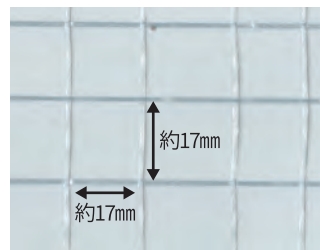

移動自在
Φ100キャスター

固定胴縁

- たたんでコンパクトに収納できます。
- 移動する場合は付属の固定胴縁を使用して下さい。固定胴縁は伸縮固定用として使用できます。

選べる本体・カーテンカラーは24色

ネイビー	ロイヤルブルー	ライトブルー	アクアブルー	ダークグリーン	グリーン
フォレストグリーン	スカイグリーン	エメラルドグリーン	ワサビ	ライトグリーン	イエロー
ワインレッド	レッド	ピーチ	オレンジ	アイボリー	クリーム
ベージュ	ブラウン	ブラック	ダークグレー	グレー	ホワイト

カーテン用糸入り透明

糸入り透明

防炎認定品とは?

財団法人日本防災協会により認定を受けた商品です。防炎加工をしているので着火しても燃え広がることはありません。

さまざまな用途で大活躍!

- 建物の改修工事の為、収納物の仮置き場として使用
- サイズ：5.5m × 6m × 2.8m

- 製品の仮置き場
- サイズ：5.5m × 6m × 2.8m

- 鉄骨塗装用
- サイズ：4.5m × 6m × 2.8m

- 出荷製品の仮置き場
- サイズ：5.5m × 6m × 2.8m

選べるサイズは24サイズ！

高さ2800の場合は納品時に運搬スタッフによるジョイント材の組付を行います。

《H2300タイプ》

間口	奥行	高さ	本体重量kg
3500 有効(3098)	3040	2602 有効(2100)	295
	4040		355
	5040		395
	6040		445
4500 有効(4098)	3040	2678 有効(2100)	310
	4040		370
	5040		410
	6040		465
5500 有効(5098)	3040	2753 有効(2100)	380
	4040		465
	5040		520
	6040		595