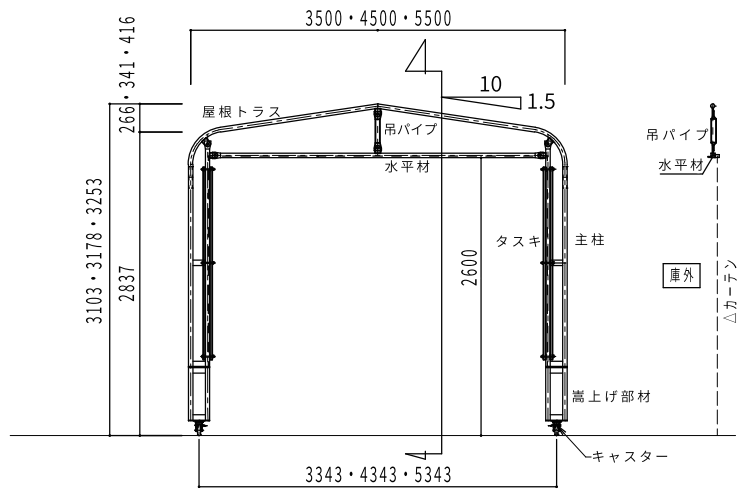

- 出荷製品の仮置き場
- サイズ：5.5m × 6m × 2.8m

選べるサイズは24サイズ！

高さ2800の場合は納品時に運搬スタッフによるジョイント材の組付を行います。

《H2300タイプ》

間口	奥行	高さ	本体重量kg
3500 有効(3098)	3040	2602 有効(2100)	295
	4040		355
	5040		395
	6040		445
4500 有効(4098)	3040	2678 有効(2100)	310
	4040		370
	5040		410
	6040		465
5500 有効(5098)	3040	2753 有効(2100)	380
	4040		465
	5040		520
	6040		595

《H2800タイプ》

間口	奥行	高さ	本体重量kg
3500 有効(3098)	3040	3103 有効(2600)	320
	4040		410
	5040		460
	6040		540
4500 有効(4098)	3040	3178 有効(2600)	340
	4040		425
	5040		465
	6040		555
5500 有効(5098)	3040	3253 有効(2600)	405
	4040		520
	5040		585
	6040		696

そんな時にちょっとした覆いがあれば、大切な商品を濡らすこともなく、快適に作業できるでしょう。

エクステントは14～33㎡のスペースを簡単に作れます

エクステントのレンタル始めました。

使用期間が限られている方、購入前に使用感を確かめたい方、レンタルを是非お試しください。

レンタルに対応しているサイズは下記となります。

「W5.5m×L6.0m×H2.8m」

より詳しくはお問い合わせください。

株式会社シンテック