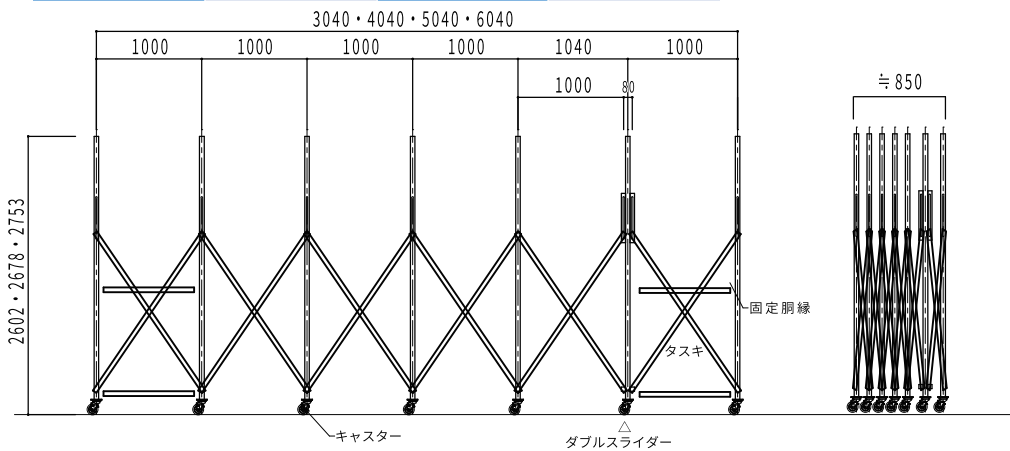

移動自在
Φ100キャスター

固定胴縁

- たたんでコンパクトに収納できます。
- 移動する場合は付属の固定胴縁を使用して下さい。固定胴縁は伸縮固定用として使用できます。

選べる本体・カーテンカラーは24色

ネイビー	ロイヤルブルー	ライトブルー	アクアブルー	ダークグリーン	グリーン
フォレストグリーン	スカイグリーン	エメラルドグリーン	ワサビ	ライトグリーン	イエロー
ワインレッド	レッド	ピーチ	オレンジ	アイボリー	クリーム
ベージュ	ブラウン	ブラック	ダークグレー	グレー	ホワイト

カーテン用糸入り透明

糸入り透明

防炎認定品とは?

財団法人日本防災協会により認定を受けた商品です。防炎加工をしているので着火しても燃え広がることはありません。

さまざまな用途で大活躍!

- 建物の改修工事の為、収納物の仮置き場として使用
- サイズ：5.5m × 6m × 2.8m

- 製品の仮置き場
- サイズ：5.5m × 6m × 2.8m

- 鉄骨塗装用
- サイズ：4.5m × 6m × 2.8m

- 出荷製品の仮置き場
- サイズ：5.5m × 6m × 2.8m

選べるサイズは24サイズ！

高さ2800の場合は納品時に運搬スタッフによるジョイント材の組付を行います。

《H2300タイプ》

間口	奥行	高さ	本体重量kg
3500 有効(3098)	3040	2602 有効(2100)	295
	4040		355
	5040		395
	6040		445
4500 有効(4098)	3040	2678 有効(2100)	310
	4040		370
	5040		410
	6040		465
5500 有効(5098)	3040	2753 有効(2100)	380
	4040		465
	5040		520
	6040		595

《H2800タイプ》

間口	奥行	高さ	本体重量kg
3500 有効(3098)	3040	3103 有効(2600)	320
	4040		410
	5040		460
	6040		540
4500 有効(4098)	3040	3178 有効(2600)	340
	4040		425
	5040		465
	6040		555
5500 有効(5098)	3040	3253 有効(2600)	405
	4040		520
	5040		585
	6040		696