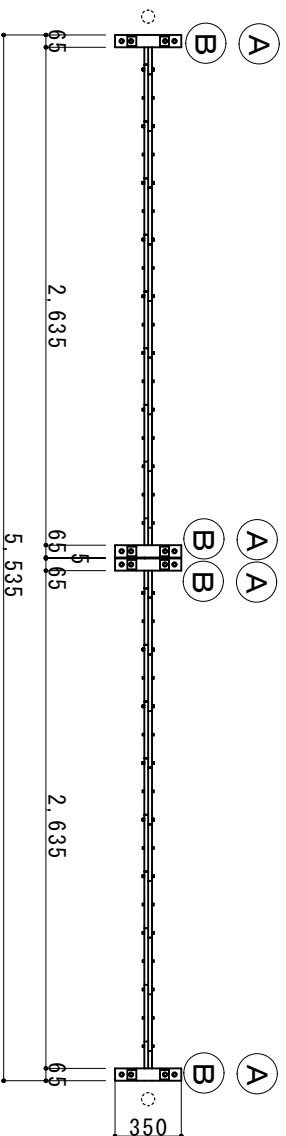

(注：落とし棒はオプション品となります)

縮尺	1/40	作図日	
名称	7ミリクロsgate 両開き	AKW-54-27	
ゲート工業株式会社	株 式 会 社	作 図 者	