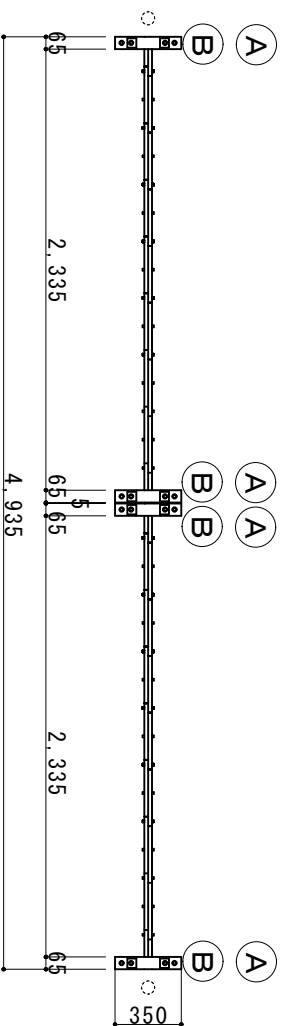

(注：落とし棒はオプション品となります)

縮尺	1/40	作図日	
名称	7ミリクロゲート 両開き	AKW-48-24	
ゲート工業株式会社	株式会社	作図者	