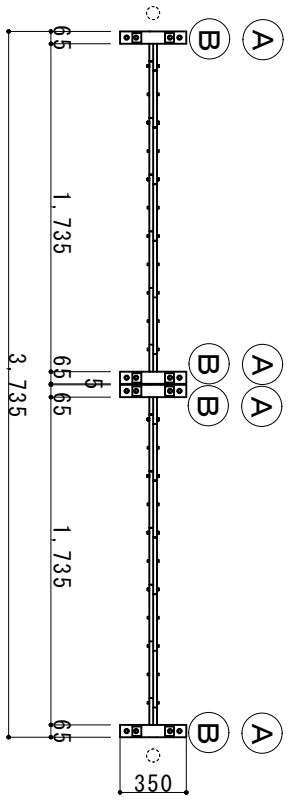

(注：落とし棒はオプション品となります)

縮尺	1/40	作図日	
名称	7ミリクロゲート 両開き	AKW-36-18	
ゲート工業 株式会社	株 式 会 社	作 図 者	