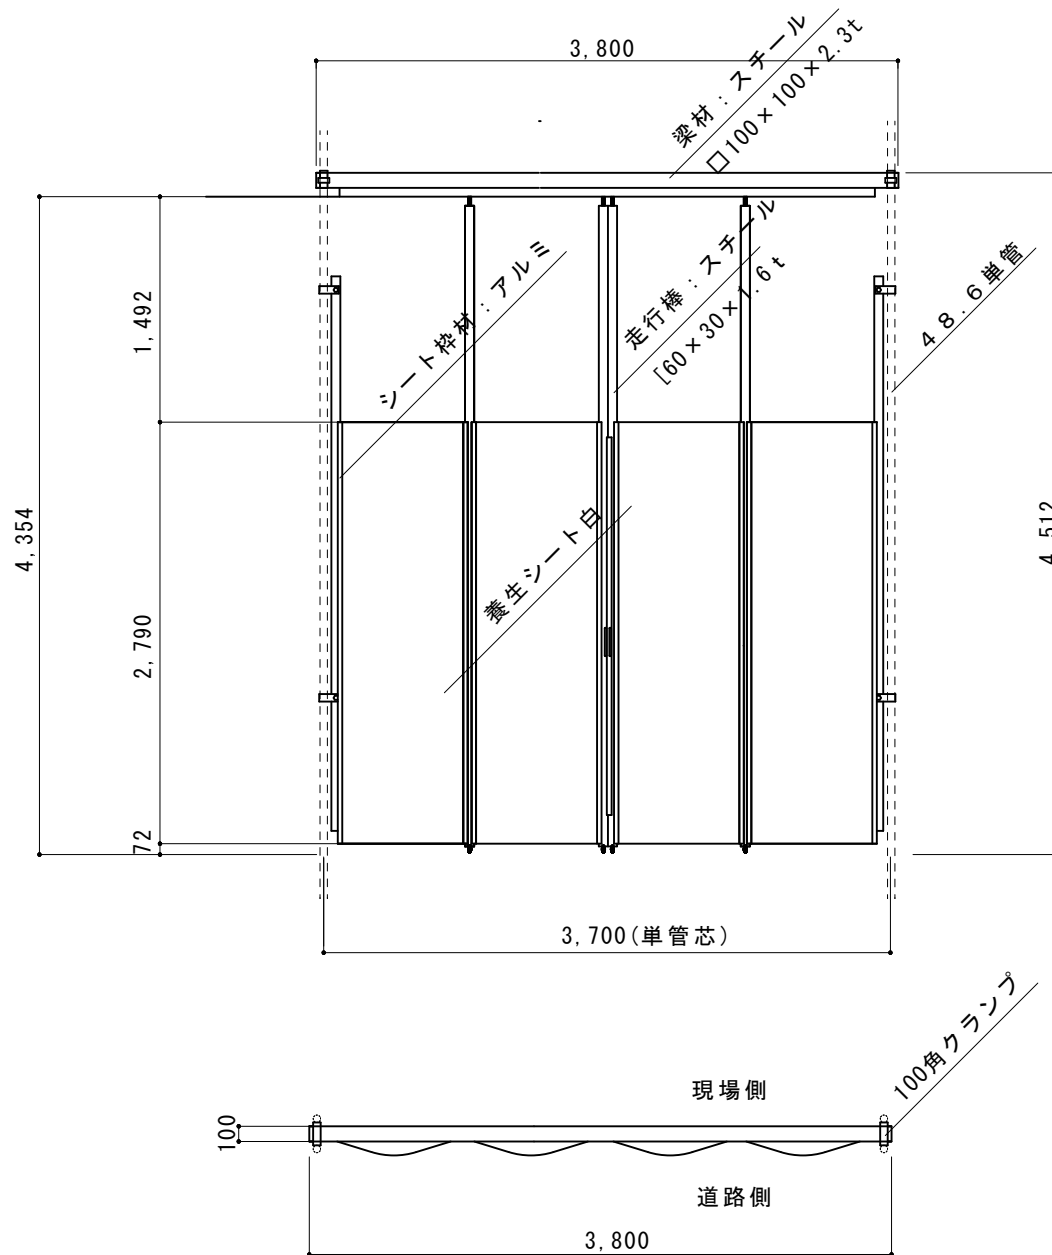

業界初① 梁を溶融ドブメッキにすることにより耐腐食性が飛躍的に向上

業界初② シート材にアルミの建枠を装着、シートの取付けが簡単になりました

縮尺	1/50	作図日	
名称	シートパネルゲート	SG-3S-36	
ゲート工業株式会社	作図者		