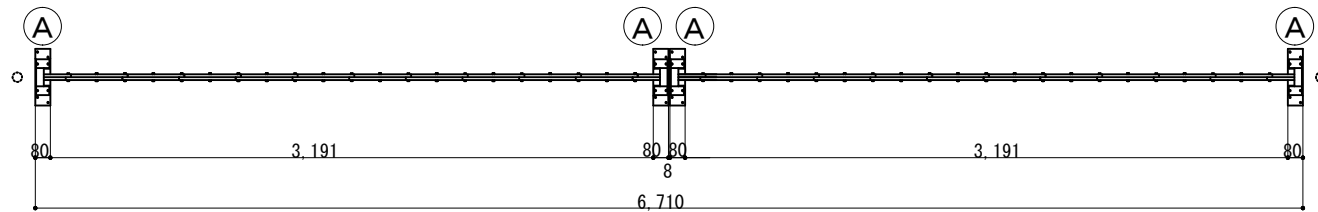

(注：落とし棒はオプション品となります)

| | | | |
|----|------------------------|-----|-----|
| 縮尺 | 1/40 | 作図日 | |
| 名称 | アルミゲート 両開き 21AYW-66-33 | | |
| | ゲート工業 株式会社 | | 作図者 |