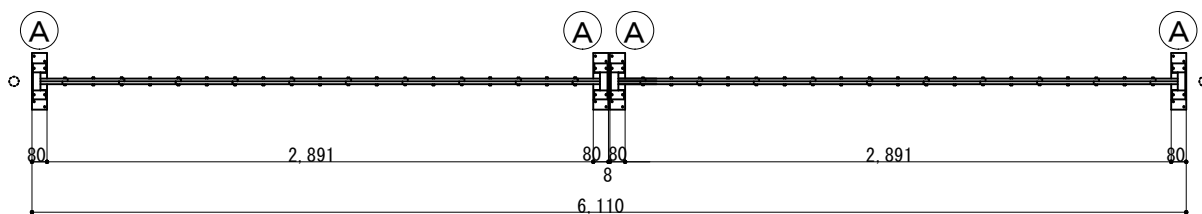

(注：落とし棒はオプション品となります)

縮尺	1/40	作図日	
名称	アルミクローズド 両開き 21AYW-60-30		
	ゲート工業 株式会社		作図者