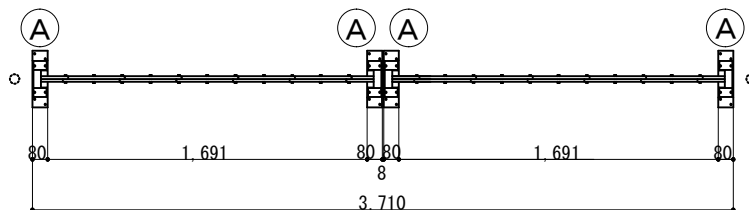

(注：落とし棒はオプション品となります)

縮尺	1/40	作図日	
名称	アルミクローズド 片開き 21AYW-36-18		
	ゲート工業 株式会社		作図者