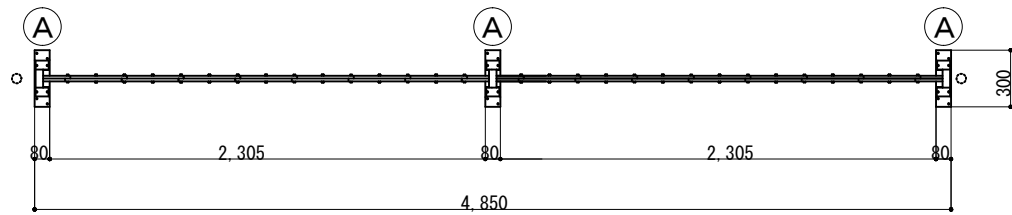

(注：落とし棒はオプション品となります)

縮尺	1/40	作図日	
名称	アルミロケット 片開き 21AYS-48-24		
	ゲート工業 株式会社		作図者