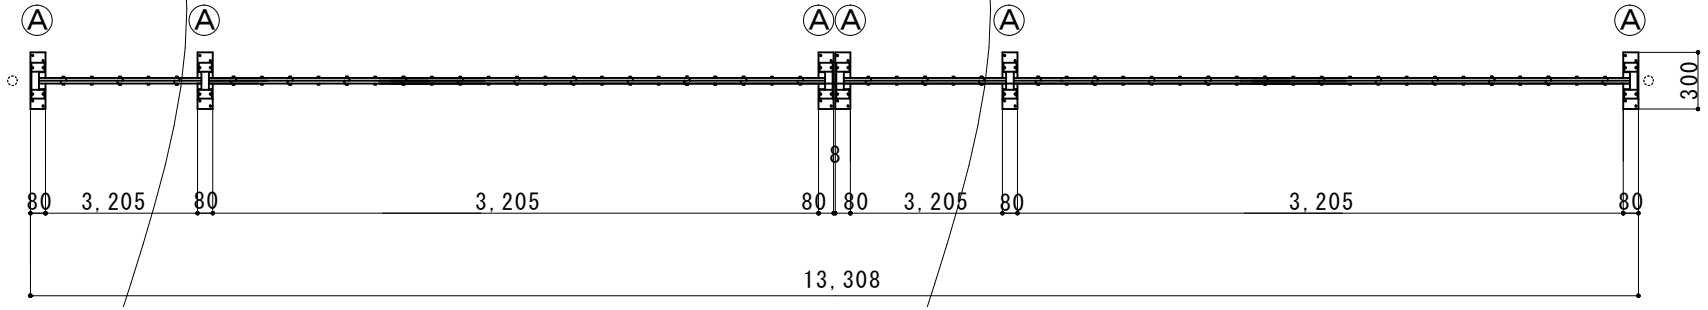

(注: 落とし棒はオプション品となります)

縮尺	1/40	作図日	
名称	アルミクロスゲート 両開き 18AYW-132-33		
ゲート工業 株式会社			作図者