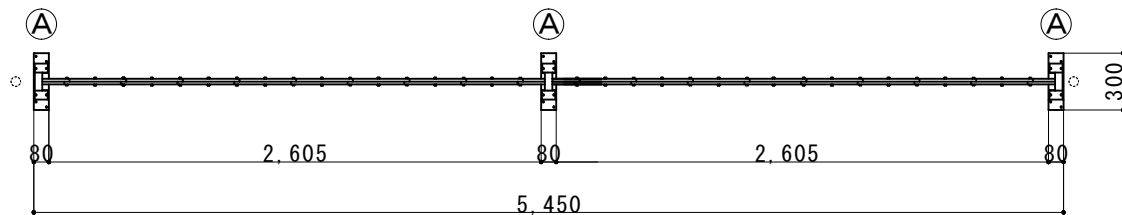

(注：落とし棒はオプション品となります)

縮尺	1/40	作図日	
名称	アルミクローズド 片開き	18AYS-54-27	
ゲ-ート工業 株式会社		作図者	