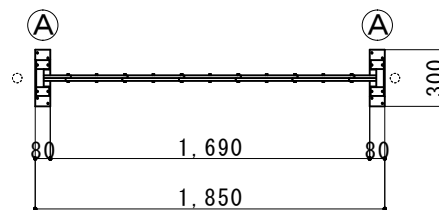

(注：落とし棒はオプション品となります)

縮尺	1/40	作図日	
名称	アルミクローズド 片開き 18AYS-18-0		
ゲート工業 株式会社	作図者		