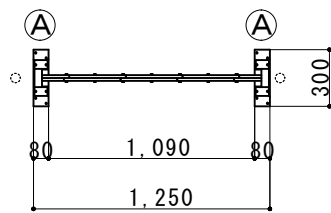

(注：落とし棒はオプション品となります)

縮尺	1/40	作図日	
名称	アルミクローズド 片開き 18AYS-12-0		
ゲート工業 株式会社	作図者		