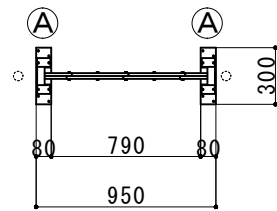

(注：落とし棒はオプション品となります)

縮尺	1/40	作図日	
名称	アルミクローズド 片開き 18AYS-9-0		
ゲート工業 株式会社	作図者		