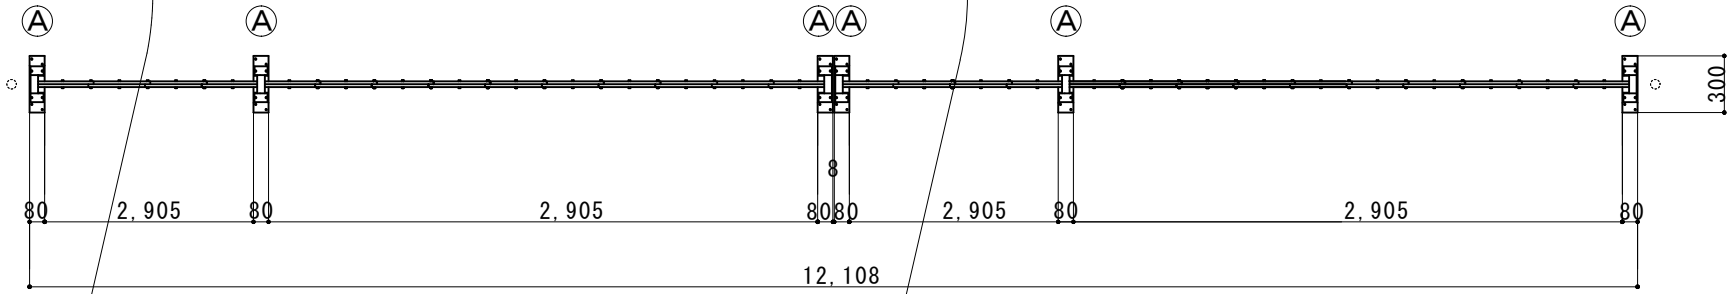

(注：落とし棒はオプション品となります)

| | | | |
|----|---------------------------|-----|-----|
| 縮尺 | 1/40 | 作図日 | |
| 名称 | アルミクローズド 両開き 15AYW-120-30 | | |
| | ゲ-ト工業 株式会社 | | 作図者 |