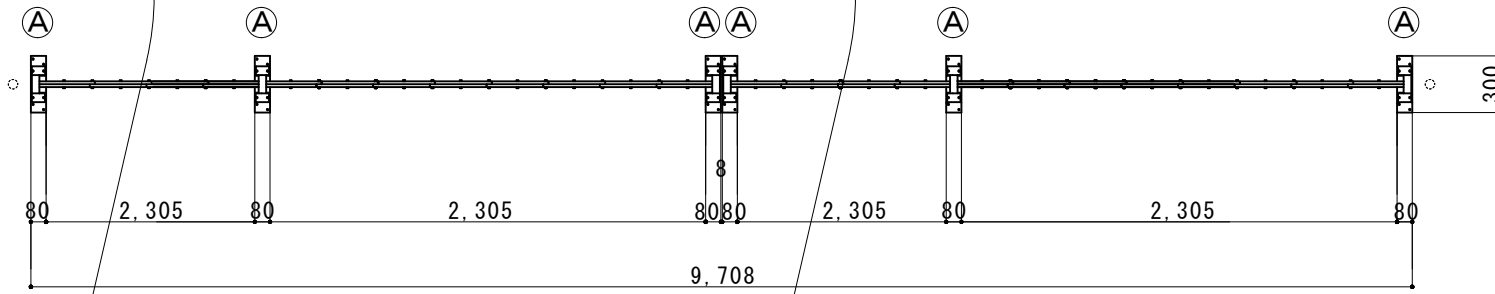

(注：落とし棒はオプション品となります)

縮尺	1/40	作図日	
名称	アルミクローズド 両開き 15AYW-96-24		
ゲート工業 株式会社			作図者