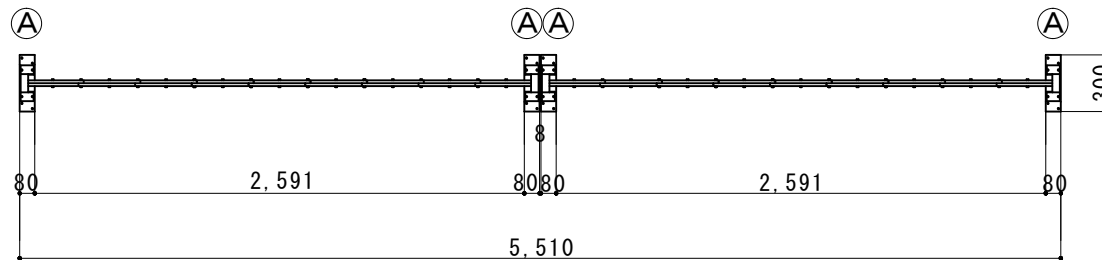

(注：落とし棒はオプション品となります)

縮尺	1/40	作図日	
名称	アルミクロスゲ-ト 両開き 15AYW-54-27		
	ゲ-ト工業 株式会社		作図者