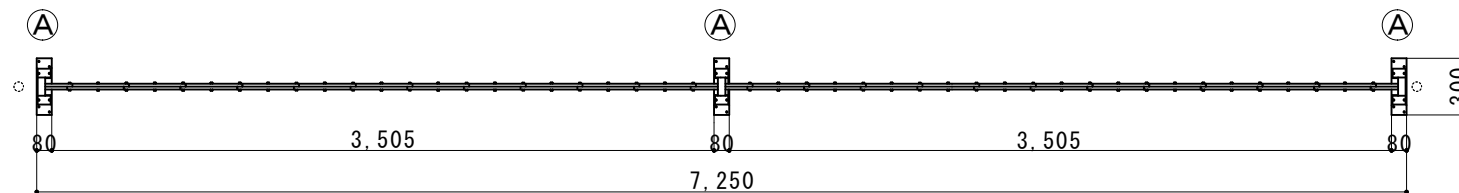

(注: 落とし棒はオプション品となります)

| | | | |
|------------|--------------------------|-----|-----|
| 縮尺 | 1/40 | 作図日 | |
| 名称 | アルミクローズド 片開き 15AYS-72-36 | | |
| ゲート工業 株式会社 | | | 作図者 |