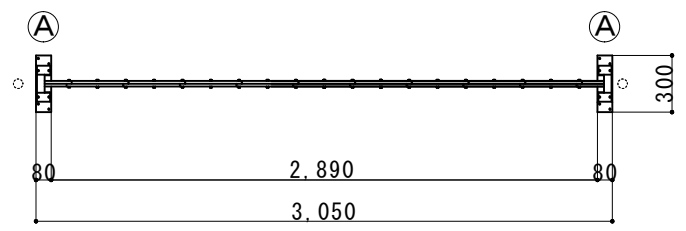

(注：落とし棒はオプション品となります)

縮尺	1/40	作図日	
名称	アルミクロスゲート 片開き 15AYS-30-0		
ゲート工業 株式会社			作図者