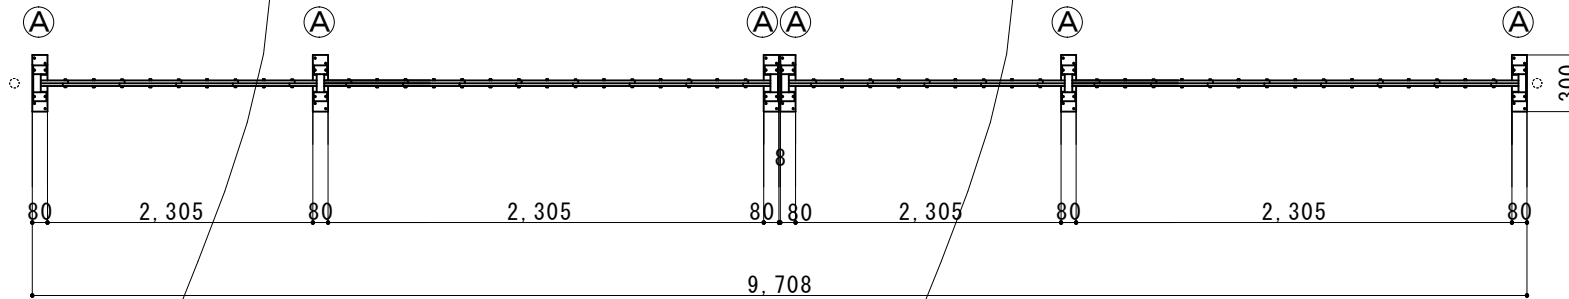

(注：落とし棒はオプション品となります)

縮尺	1/40	作図日	
名称	アルミクロスゲ-ト 両開き 12AYW-96-24		
ゲ-ト工業 株式会社	作図者		