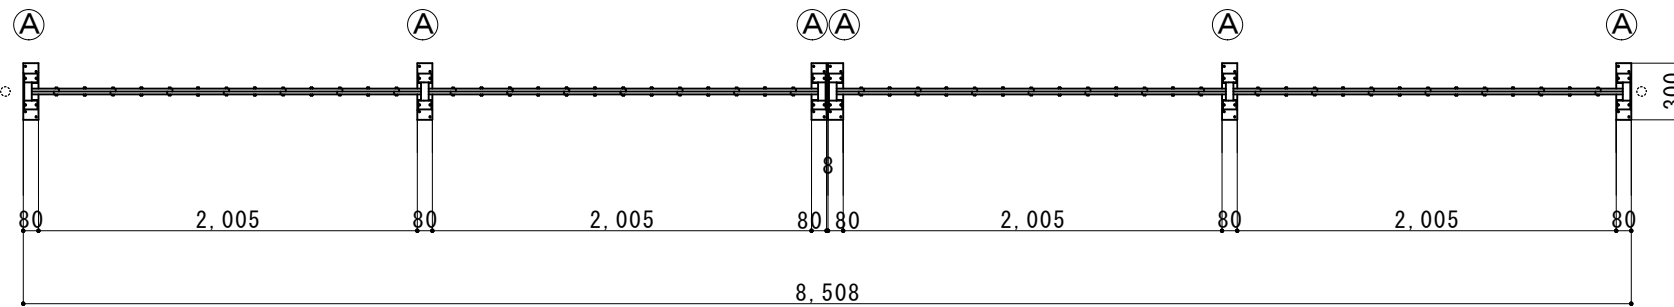

(注：落とし棒はオプション品となります)

縮尺	1/40	作図日	
名称	アルミクロスゲート両開き 12AYW-84-21		
ゲート工業株式会社	作図者		