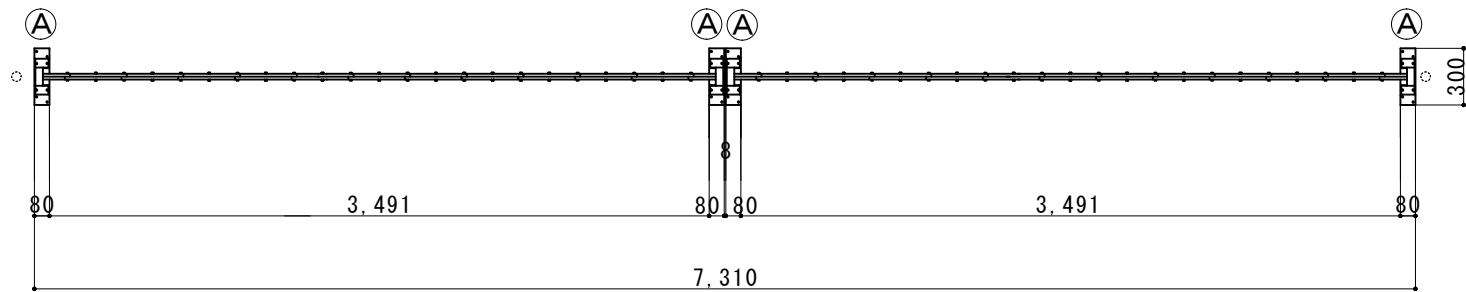

(注: 落とし棒はオプション品となります)

縮尺	1/40	作図日	
名称	アルミクロスゲート 両開き 12AYW-72-36		
ゲート工業 株式会社	作図者		