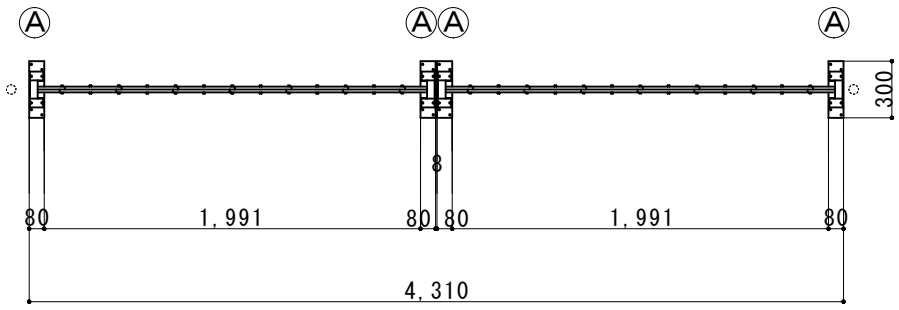

(注：落とし棒はオプション品となります)

縮尺	1/40	作図日	
名称	アルミクロスゲート 両開き 12AYW-42-21		
ゲート工業 株式会社			作図者