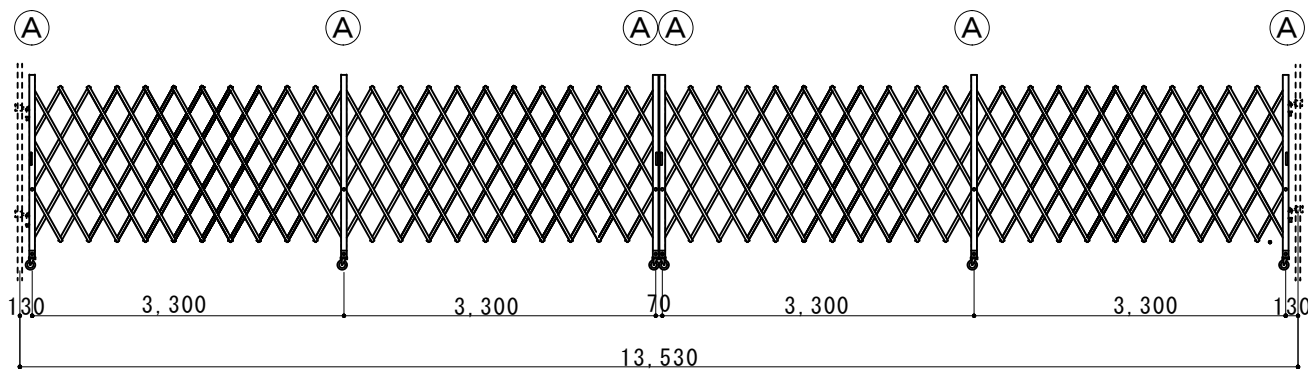

(注：落とし棒はオプション品になります)

縮尺	1/35	1/80	作図日
名称	アルミクロスゲート	両開き	AXW-132-33
ゲート工業株式会社		作図者	