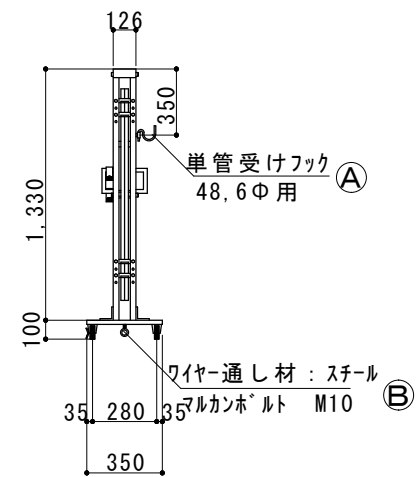

キャスター：ゴム
75φ自在

縮尺	1/40	作図日	
名称	アルミクロスゲート 両開き	AMW-72	
ゲート工業 株式会社	作図者		