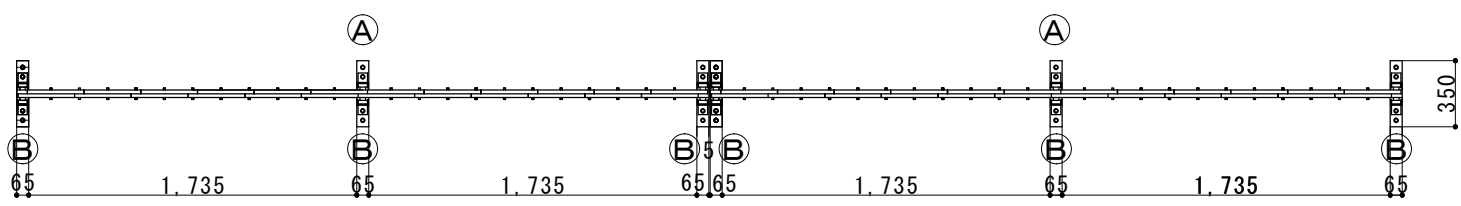

キャスター：ゴム
75φ自在

縮尺	1/40	作図日	
名称	アルミクロスゲート 両開き	AMW-72	
ゲート工業 株式会社	作図者		